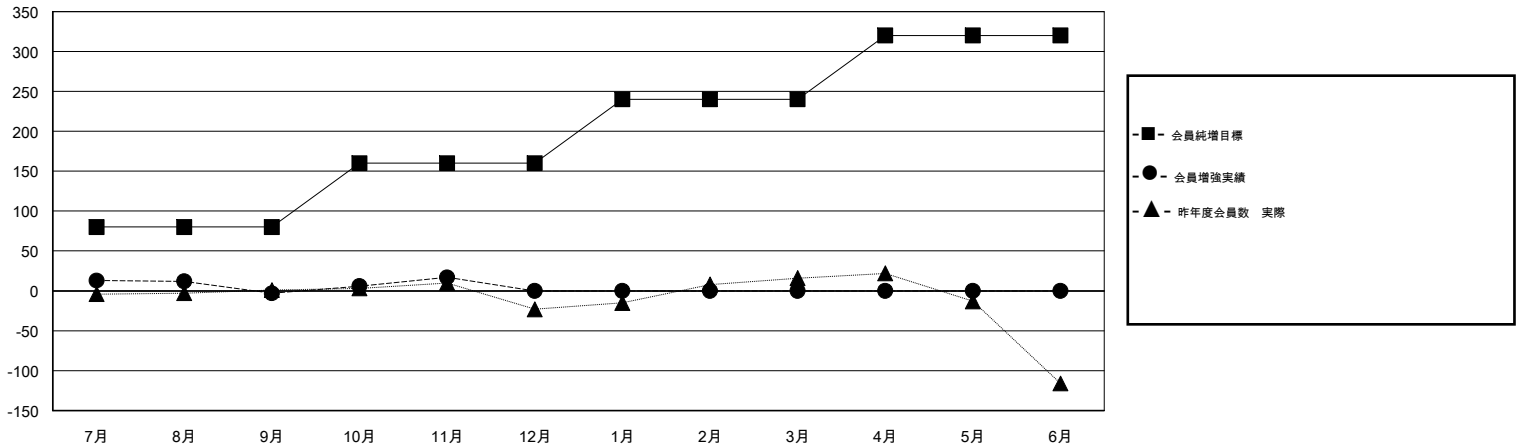

MONTHLY MEMBERSHIP PROGRESS REPORT

District 335 D

Results as of: 11/30/2017

GMT: MASAYOSHI MARUYAMA, YASUHISA NAKAMURA

地域 JAPAN

GMT会則地域

クラブ				名			
結果: 2017-2018				結果: 2017-2018			
四半期	新クラブ目標	新クラブ	解散クラブ	四半期	会員純増目標	会員増強実績	退会者(転籍を含む) 実際
7月/8月/9月	1	0	0	7月/8月/9月	80	41	44
10月/11月/12月	1	0	0	10月/11月/12月	80	41	20
1月/2月/3月	1	0	0	1月/2月/3月	80	0	0
4月/5月/6月	1	0	0	4月/5月/6月	80	0	0

新クラブ目標及び実績累計

会員目標及び実績累計

解散クラブ: 0	32 CLUBS OF 61 一名以上の新会員を登録	男女別 男性 1,557 (79.00%) 女性 414 (21.00%) 女性%年度目標: 25%
退会者 物故会員 13 クラブ解散 0 その他 51 合計 64	会員累計データを見るには、ここをクリック	世帯主/家族会員合計 539 国際会費半額の家族会員 297