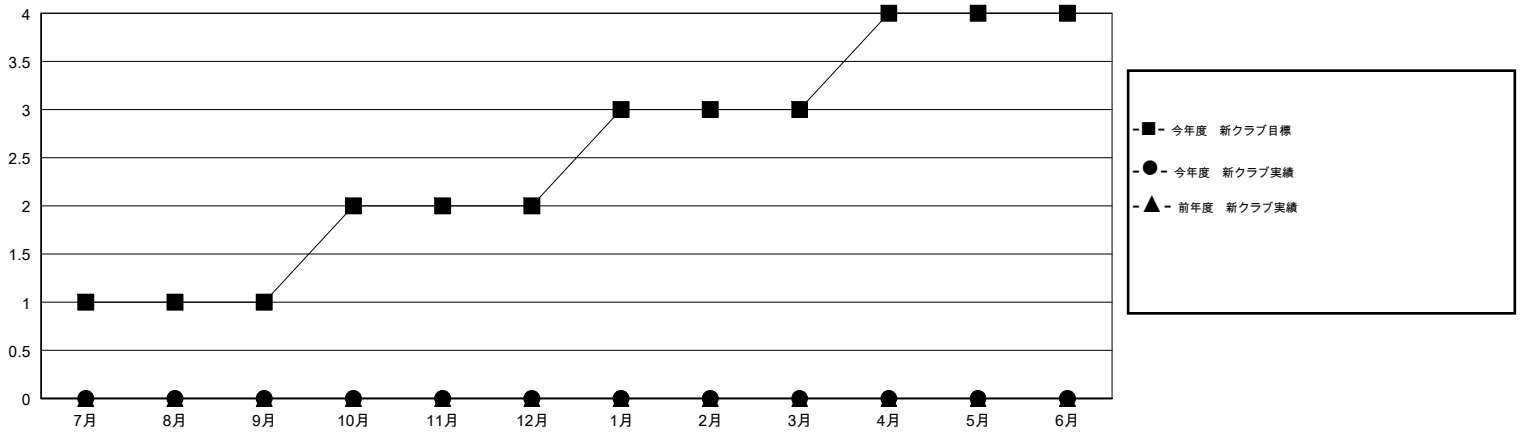

MONTHLY MEMBERSHIP PROGRESS REPORT

District 335 D

Results as of: 11/30/2017

GMT: MASAYOSHI MARUYAMA, YASUHISA NAKAMURA

地域 JAPAN

GMT会則地域

クラブ				名			
結果: 2017-2018				結果: 2017-2018			
四半期	新クラブ目標	新クラブ	解散クラブ	四半期	会員純増目標	会員増強実績	退会者(転籍を含む) 実際
7月/8月/9月	1	0	0	7月/8月/9月	80	41	44
10月/11月/12月	1	0	0	10月/11月/12月	80	41	20
1月/2月/3月	1	0	0	1月/2月/3月	80	0	0
4月/5月/6月	1	0	0	4月/5月/6月	80	0	0

新クラブ目標及び実績累計

会員目標及び実績累計

解散クラブ: 0	32 CLUBS OF 61 一名以上の新会員を登録	男女別 男性 1,557 (79.00%) 女性 414 (21.00%) 女性%年度目標: 25%
退会者 物故会員 13 クラブ解散 0 その他 51 合計 64	会員累計データを見るには、ここをクリック	世帯主/家族会員合計 539 国際会費半額の家族会員 297